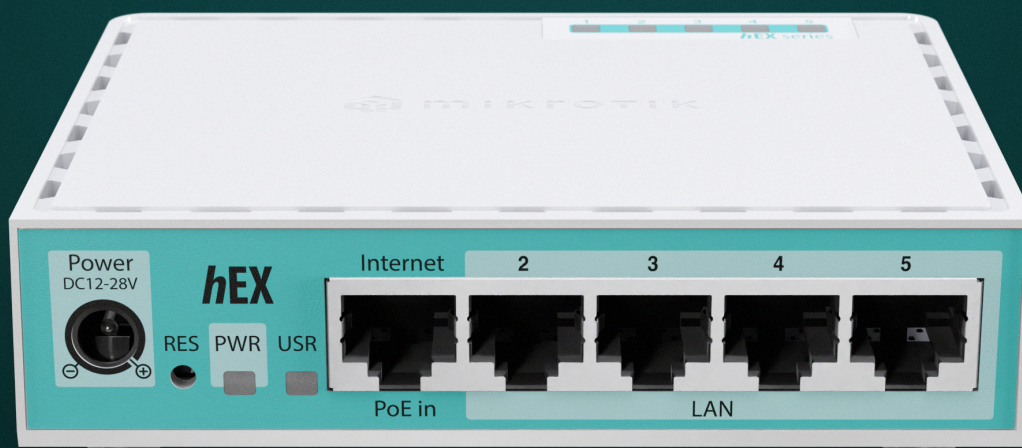

5 PUERTOS
GIGABIT ETHERNET

MODERNO
DOBLE NÚCLEO
CPU ARM64

ROUTEROS V7

USB

El enrutador asequible y fiable que conoce y en el que confía es ahora más potente que nunca. Con la última actualización, el hEX ofrece el doble de rendimiento por el mismo precio. Tanto si busca una solución sólida como una roca para su hogar o su pequeña oficina, hEX garantiza una conectividad estable y sin problemas con una potente actualización: hemos **aumentado la RAM de 256 MB a 512 MB** y sustituido la **CPU** por una **moderna y potente CPU ARM de doble núcleo de 64 bits**.

Dependiendo de su configuración, ¡el aumento de rendimiento puede alcanzar el 100-134 %!

Con 5 puertos Gigabit Ethernet, hEX es la forma más rentable de interconectar sus principales dispositivos domésticos o de oficina. Y puede utilizar el puerto USB de tamaño completo para añadir almacenamiento adicional y transmitir contenido multimedia de alta calidad a través de dispositivos.

Una potente radio de doble banda y **cadena dual (2x2 MIMO)** garantiza una conexión inalámbrica rápida y fiable tanto en interiores como en exteriores.

2x2 MIMO

Totalmente compatible con el nuevo CAPsMAN para una gestión centralizada rápida y sencilla.